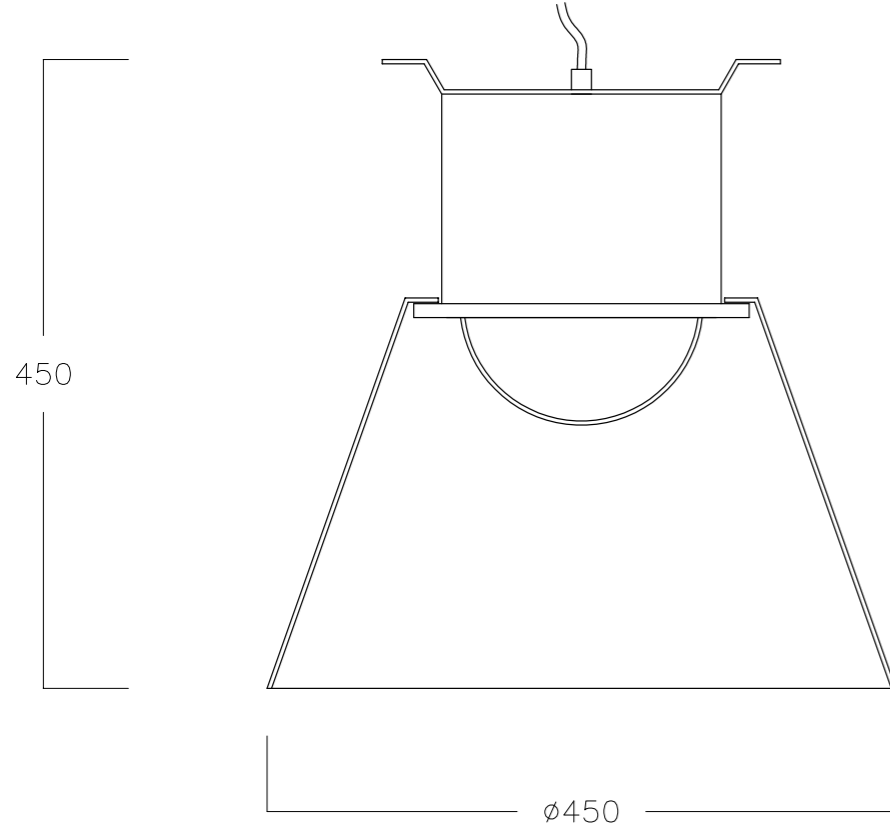

FABRİKA TAVAN ARMATÜRÜ / KANETER
Factory Ceiling Light / Catenary

Code: BL 9164

Code: BS 9164

- Korozyona dayanıklı alüminyum enjeksiyon armatür.
- Akıllı soğutma tasarımı.
- Dış vidalar paslanmaz çelik.
- Isıya dayanıklı temperli cam.
- Elektrostatik toz boyalı.

- Corrosion resistant die-cast aluminium armature.
- Clever thermal desing.
- All external screws are in stainless steel.
- Tempered glass.
- Electrostatic powder paint.

Led	Led	45W-60W
Lümen	Lumen	6.000 Lm
Renk Sıcaklığı	Colour Temperature	3000/6500K
Led Ömrü	Working Life	>50.000 Saat/Hrs
Giriş Voltajı	Input Voltage	220V-50 Hz
Işıklık	Diffuser	Cam/Glass
Renk	Colour	Tüm RAL Renkleri/All RAL colors
Koruma Sınıfı	Protection Class	IP66
Çalışma Sıcaklığı	Temperature of Working Condition	-40°C to +60°C
Güç Faktörü	Power Factor	>0.9