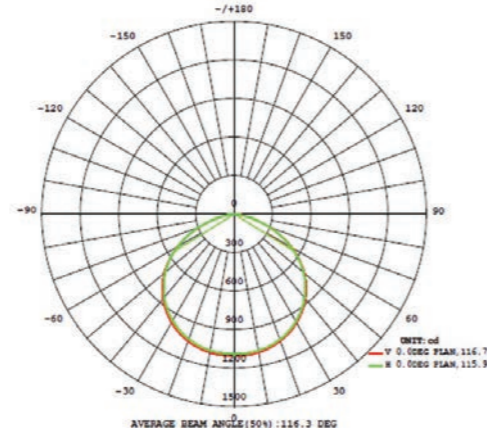

- Corrosion resistant die-cast aluminium armature.
- Clever thermal desing.
- All external screws are in stainless steel.
- Tempered glass.
- Electrostatic powder paint.

Led	Led	45W-60W
Lümen	Lumen	6.000 Lm
Renk Sıcaklığı	Colour Temperature	3000/6500K
Led Ömrü	Working Life	>50.000 Saat/Hrs
Giriş Voltajı	Input Voltage	220V-50 Hz
Işıklık	Diffuser	Cam/Glass
Renk	Colour	Tüm RAL Renkleri/All RAL colors
Koruma Sınıfı	Protection Class	IP66
Çalışma Sıcaklığı	Temperature of Working Condition	-40°C to +60°C
Güç Faktörü	Power Factor	>0.9