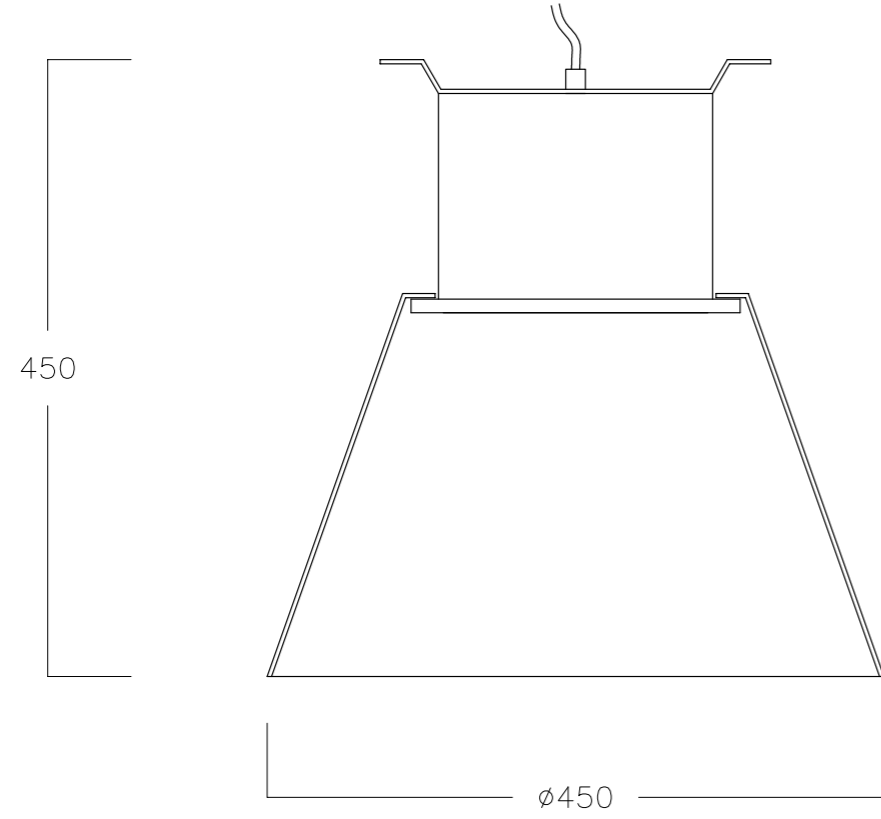

FABRİKA TAVAN ARMATÜRÜ / KANETER
Factory Ceiling Light / Catenary

Code: BL 9165

Code: BS 9165

- Korozyona dayanıklı alüminyum enjeksiyon armatür.
- Akıllı soğutma tasarımı.
- Dış vidalar paslanmaz çelik.
- Isıya dayanıklı temperli cam.
- Elektrostatik toz boyalı.

- Corrosion resistant die-cast aluminium armature.
- Clever thermal desing.
- All external screws are in stainless steel.
- Tempered glass.
- Electrostatic powder paint.

Led	Led	45W-60W
Lümen	Lumen	6.000 Lm
Renk Sıcaklığı	Colour Temperature	3000/6500K
Led Ömrü	Working Life	>50.000 Saat/Hrs
Giriş Voltajı	Input Voltage	220V-50 Hz
Işıklık	Diffuser	Cam/Glass
Renk	Colour	Tüm RAL Renkleri/All RAL colors
Koruma Sınıfı	Protection Class	IP66
Çalışma Sıcaklığı	Temperature of Working Condition	-40°C to +60°C
Güç Faktörü	Power Factor	>0.9