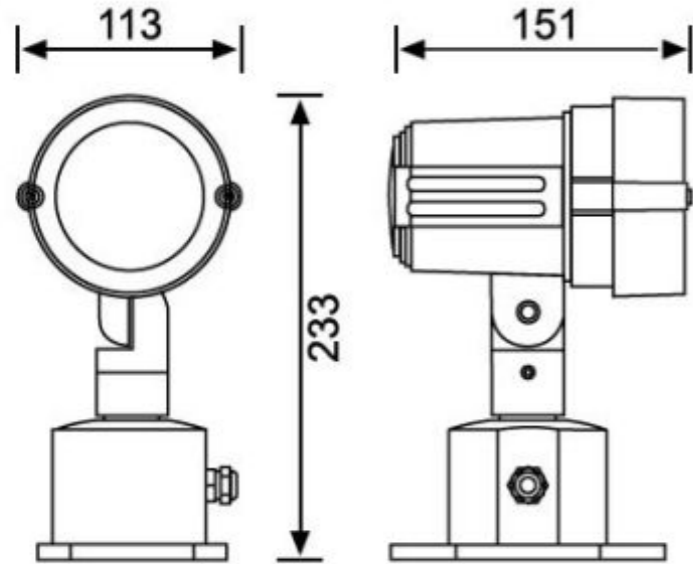

Code: BL 9220

Code: BL 9220-K

LED BAHÇE ARMATÜR
Led Garden Armature

- Korozyona dayanıklı alüminyum enjeksiyon armatür.
- 220-240V/ 50-60 Hz enerji giriřli
- Akıllı soğutma tasarımı
- 3000K ile 6500K arası renk sıcaklığı seçenekleri mevcuttur
- Led trafosu kolayca deęiřtirilebilir
- Dıř vidalar paslanmaz çelik
-

- Corrosion resistant die-cast aluminum body.
- Mains voltage: 220-240V/50-60Hz.
- Clever thermal desing
- Led colour temperatures optionally from 3000K to led 6500K
- Replaceable driver unit and control gear
- All external scrwes are in stainless steel.
-

Code: BL 9220-Z

...	Led	12W - 14W
Lümen	Lumen	1380lm - 1610 lm
Renk Sıcaklığı	Colour Temperature	3000/6500K
Led Ömrü	Working Life	>50.000 Saat/Hrs
Giriř Valtajı	Input Voltage	220V-50 Hz
Iřıklık	Diffuser	Cam/Glass
Renk	Colour	Tüm RAL Renkleri/All RAL colors
Koruma Sınıfı	Protection Class	IP66
Çalıřma Sıcaklığı	Temperature of Working Condition	-40°C to +60°C
Güç Faktörü	Power Factor	>0.9