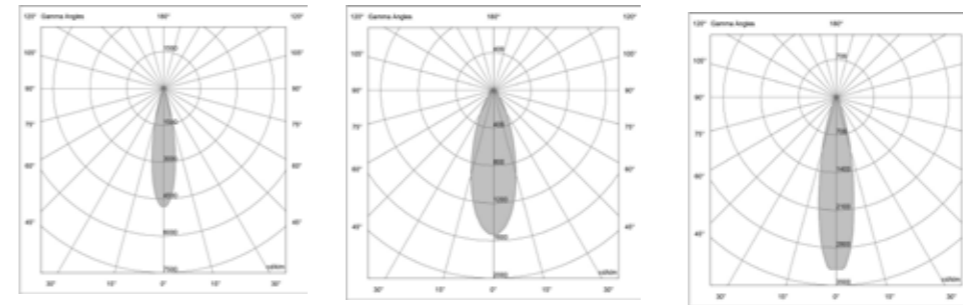

- Korozyona dayanıklı alüminyum enjeksiyon armatür.
- 220-240V/ 50-60 Hz enerji giriřli
- Akıllı soğutma tasarımı
- 3000K ile 6500K arası renk sıcaklığı seçenekleri mevcuttur
- Led trafosu kolayca deęiřtirilebilir
- Dıř vidalar paslanmaz çelik
- •

- Corrosion resistant die-cast aluminum body.
- Mains voltage: 220-240V/50-60Hz.
- Clever thermal desing
- Led colour temperatures optionally from 3000K to led 6500K
- Replaceable driver unit and control gear
- All external scrwes are in stainless steel.
- •