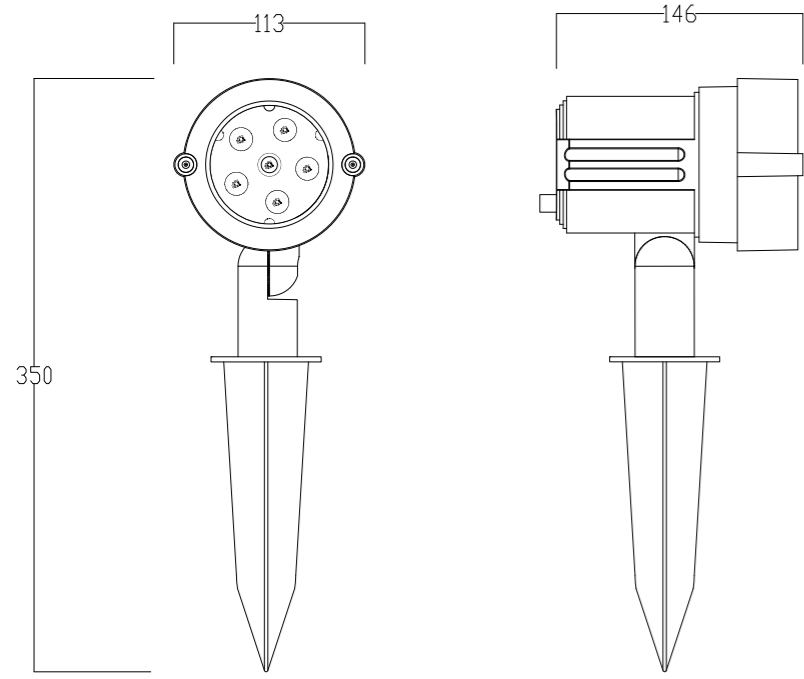

Code: BL 9220

Code: BL 9220-K

LED BAHÇE ARMATÜR
Led Garden Armature

- Korozyona dayanıklı alüminyum enjeksiyon armatür.
- 220-240V/ 50-60 Hz enerji giriřli
- Akıllı soğutma tasarımı
- 3000K ile 6500K arası renk sıcaklığı seçenekleri mevcuttur
- Led trafosu kolayca deęiřtirilebilir
- Dıř vidalar paslanmaz çelik
-

- Corrosion resistant die-cast aluminum body.
- Mains voltage: 220-240V/50-60Hz.
- Clever thermal desing
- Led colour temperatures optionally from 3000K to led 6500K
- Replaceable driver unit and control gear
- All external scrwes are in stainless steel.
-

Code: BL 9220-Z

...	Led	12W - 14W
Lümen	Lumen	1380lm - 1610 lm
Renk Sıcaklığı	Colour Temperature	3000/6500K
Led Ömrü	Working Life	>50.000 Saat/Hrs
Giriř Valtajı	Input Voltage	220V-50 Hz
Iřıklık	Diffuser	Cam/Glass
Renk	Colour	Tüm RAL Renkleri/All RAL colors
Koruma Sınıfı	Protection Class	IP66
Çalıřma Sıcaklığı	Temperature of Working Condition	-40°C to +60°C
Güç Faktörü	Power Factor	>0.9