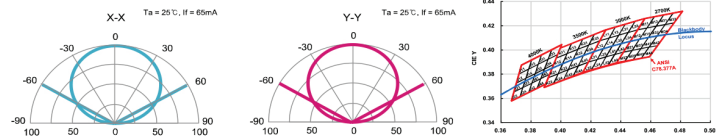

Solar Panel Özellikleri/Solar Panel Specifications

- 15V/28Wp Mono PERC Solar Panel
- 513x314x4mm

25   **10**
Yıl Çalışma Ömrü   Yıl Minimum %90 Verimlilik