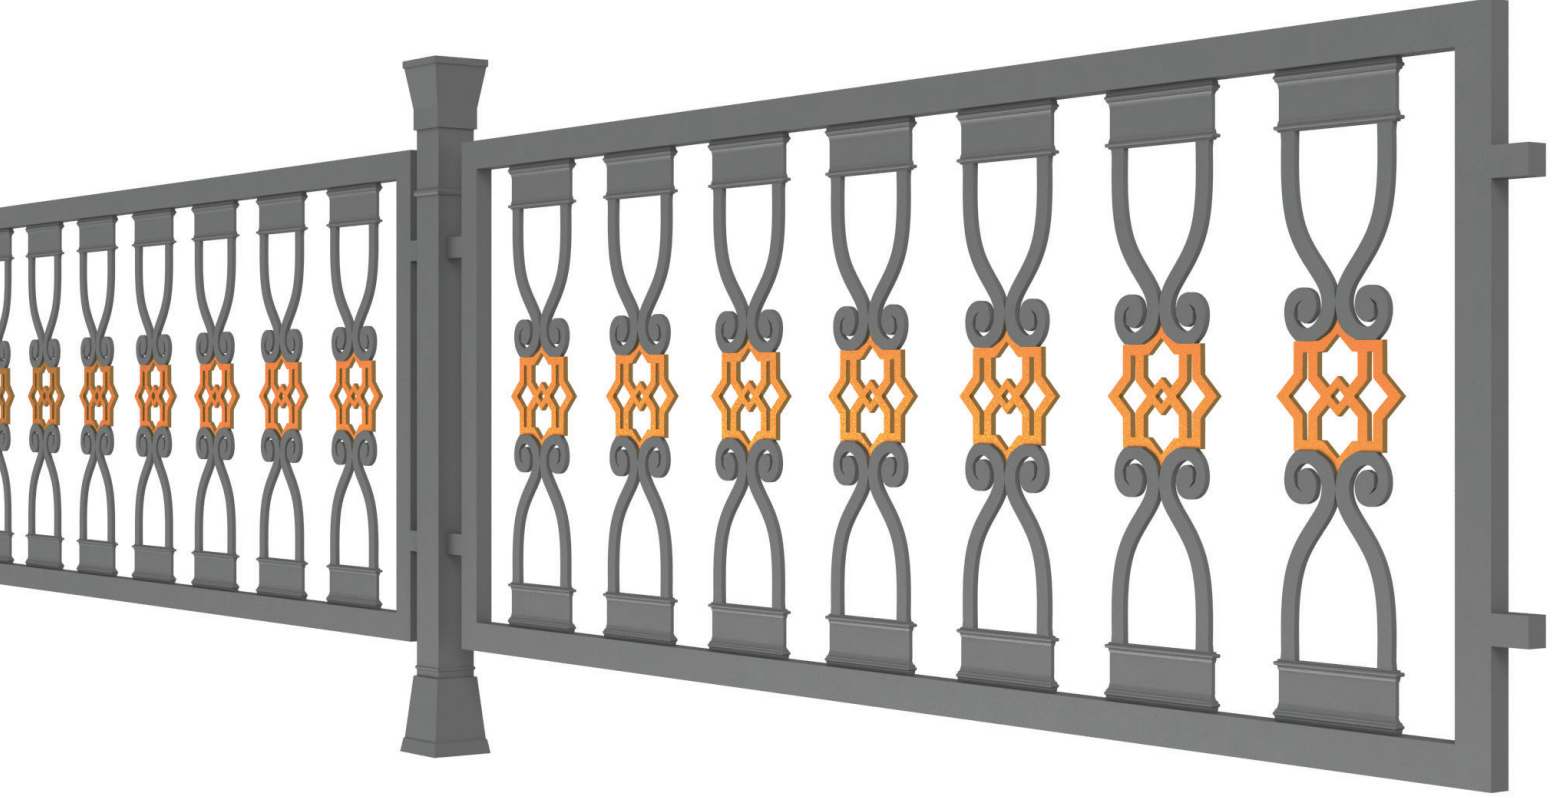

Code: BS 4050

150-300 cm