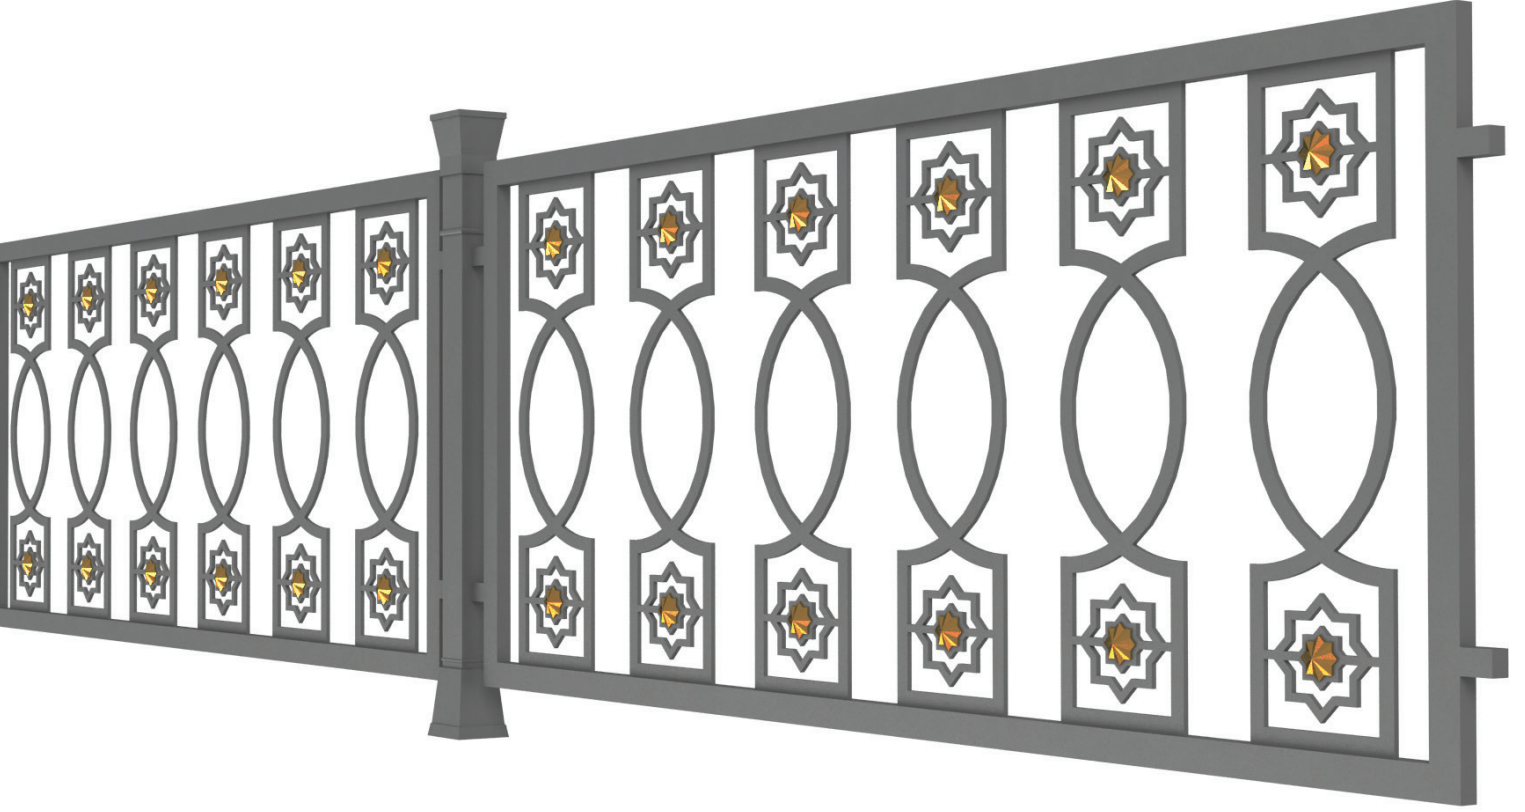

Code: BS 4070

150-300 cm