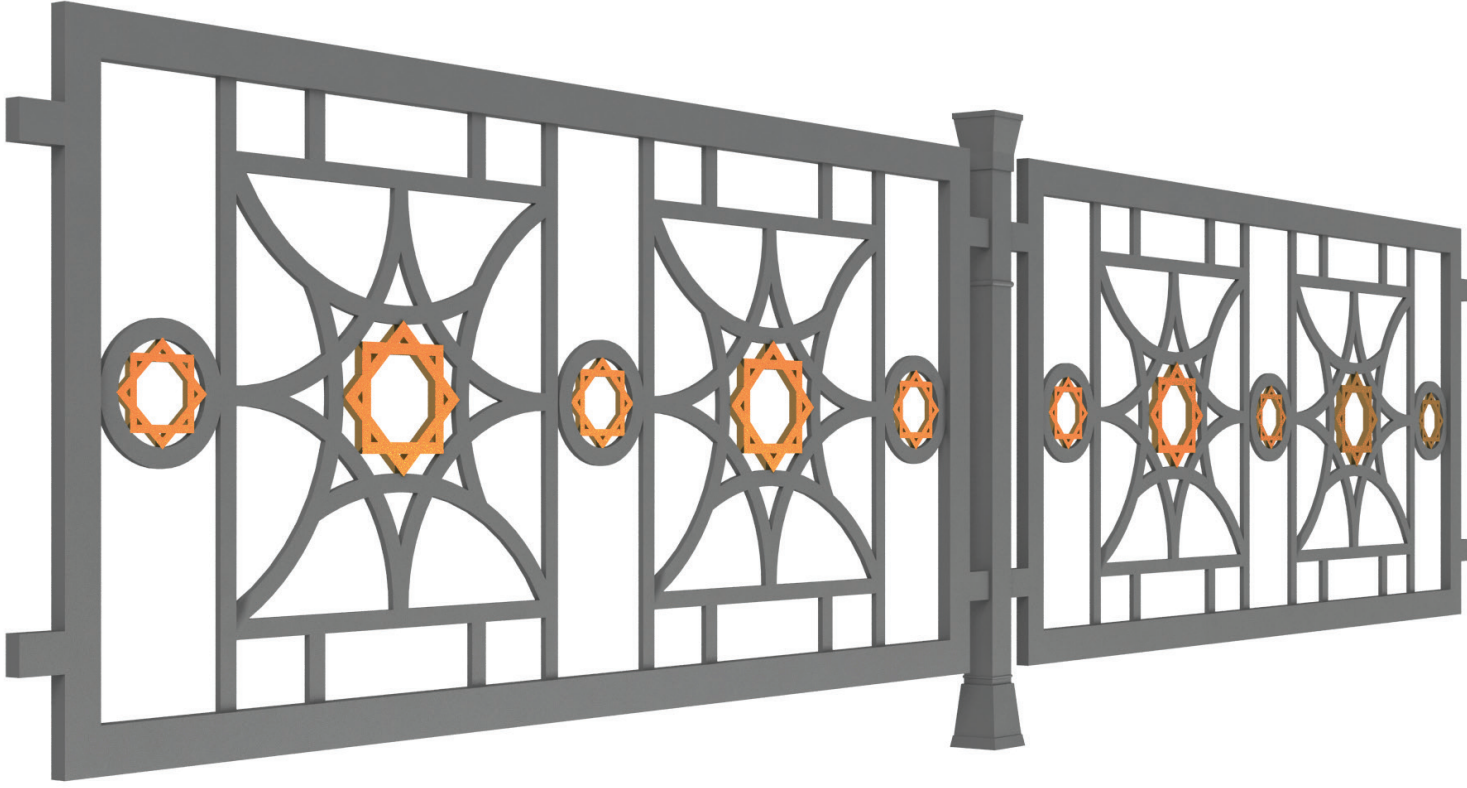

Code: BS 4080

150-300 cm