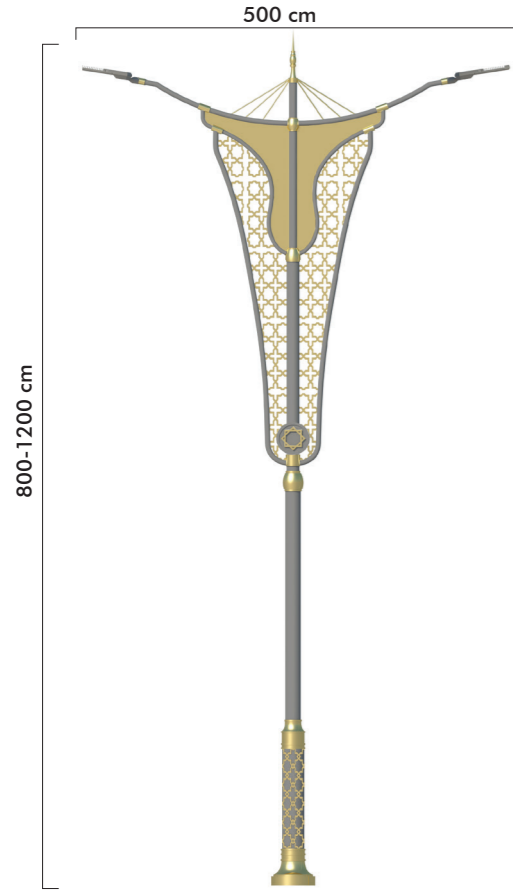

DEKORATİF CADDE AYDINLATMA DİREKLERİ
Decorative Street Lighting

Code: BS 6100

- Alüminyum enjeksiyon led armatür.
- Sıcak daldırma galvaniz üzeri elektrostatik toz boyalı.
- Dekoratif kısımlar alüminyum enjeksiyon, lazer kesim
- Dış vidalar paslanmaz çelik.
- Isıya dayanıklı temperli cam.
- Alüminyum enjeksiyon alt kaide.

- Die cast aluminum led luminaires.
- Hot-dip galvanized and powder coated.
- Decorative parts aluminum injection, laser cutting
- All external screws are in stainless steel.
- Tempered glass.
- Die cast aluminum lower base.

Led	Led	2X150W
Lümen	Lumen	17.250/18.000 Lm
Renk Sıcaklığı	Colour Temperature	3000/6500K
Led Ömrü	Working Life	>50.000 Saat/Hrs
Giriş Valtajı	Input Voltage	220V-50 Hz
Işıklık	Diffuser	Cam/Glass
Renk	Colour	Tüm RAL Renkleri/All RAL colors
Koruma Sınıfı	Protection Class	IP66
Çalışma Sıcaklığı	Temperature of Working Condition	-40°C to +60°C
Güç Faktörü	Power Factor	>0.9