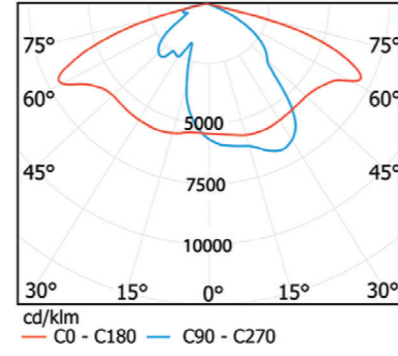

DEKORATİF CADDE AYDINLATMA DİREKLERİ
Decorative Street Lighting

Code: BS 6100