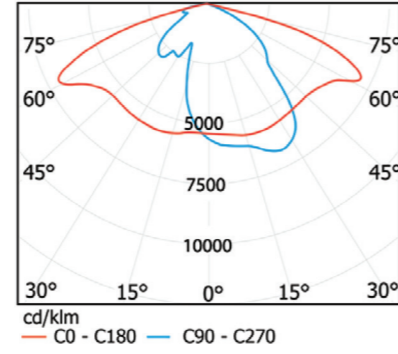

**DEKORATİF CADDE AYDINLATMA DİREKLERİ**  
Decorative Street Lighting

Code: BS 6130

- Alüminyum enjeksiyon led armatür.
- Sıcak daldırma galvaniz üzeri elektrostatik toz boyalı.
- Dekoratif kısımlar alüminyum enjeksiyon, lazer kesim
- Dış vidalar paslanmaz çelik.
- Isıya dayanıklı temperli cam.
- Alüminyum enjeksiyon alt kaide.

Led	Led	2x150W
Lümen	Lumen	17.250/18.000 Lm
Renk Sıcaklığı	Colour Temperature	3000/6500K
Led Ömrü	Working Life	>50.000 Saat/Hrs
Giriş Valtajı	Input Voltage	220V-50 Hz
Işıklık	Diffuser	Cam/Glass
Renk	Colour	Tüm RAL Renkleri/All RAL colors
Koruma Sınıfı	Protection Class	IP66
Çalışma Sıcaklığı	Temperature of Working Condition	-40°C to +60°C
Güç Faktörü	Power Factor	>0.9