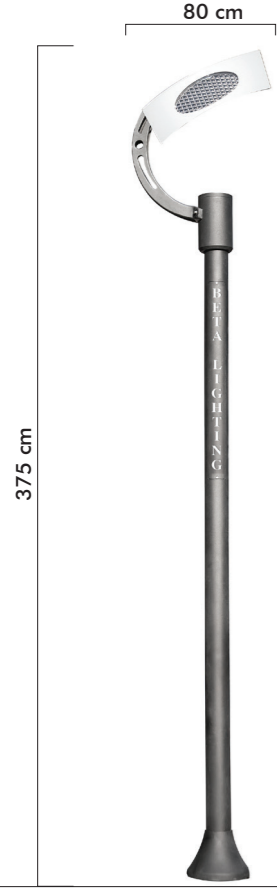

**MODERN AYDINLATMA DİREKLERİ**  
Modern Lighting Poles

Code: BS 7240

Code: BS 7240

- Korozyona dayanıklı alüminyum enjeksiyon armatür.
- Akıllı soğutma tasarımı.
- Dış vidalar paslanmaz çelik.
- Isıya dayanıklı temperli cam.
- Çelik üzerine galvaniz.
- Elektrostatik toz boyalı.

- Corrosion resistant die-cast aluminium armature.
- Clever thermal desing.
- All external screws are in stainless steel.
- Tempered glass.
- Galvanized steel pipe.
- Electrostatic powder paint.

Led	Led	50W
Lümen	Lumen	5.750 Lm
Renk Sıcaklığı	Colour Temperature	3000/6500K
Led Ömrü	Working Life	>50.000 Saat/Hrs
Giriş Valtajı	Input Voltage	220V-50 Hz
Işıklık	Diffuser	Cam/Glass
Renk	Colour	Tüm RAL Renkleri/All RAL colors
Koruma Sınıfı	Protection Class	IP66
Çalışma Sıcaklığı	Temperature of Working Condition	-40°C to+60°C
Güç Faktörü	Power Factor	>0.9