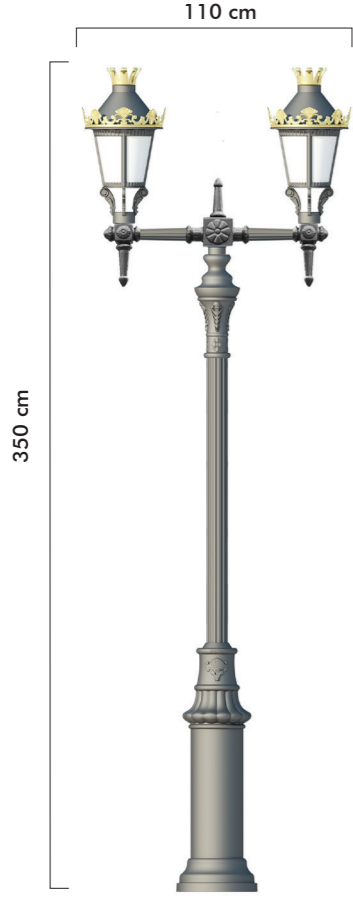

**KLASİK AYDINLATMA DİREKLERİ**  
Classic Lighting Poles

Code: BS 9039

- Komple alüminyum enjeksiyon gövde.
- Çelik boru üzerine galvaniz.
- Dekoratif alüminyum enjeksiyon giydirme ve kollar
- Alüminyum enjeksiyon alt kaide.
- Elektrostatik toz boyalı.

- Body made of aluminum injection.
- Galvanized steel pipe.
- Decorative aluminum injection dressing and arms
- Die cast aluminum lower base.
- Electrostatic powder paint.

Led	Led	2x40W/2x60w
Lümen	Lumen	4.600/6.900 Lm
Renk Sıcaklığı	Colour Temperature	3000/6500K
Led Ömrü	Working Life	>50.000 Saat/Hrs
Giriş Valtajı	Input Voltage	220V-50 Hz
Işıklık	Diffuser	PMMA Globe
Renk	Colour	Tüm RAL Renkleri/All RAL colors
Koruma Sınıfı	Protection Class	IP66
Çalışma Sıcaklığı	Temperature of Working Condition	-40°C to +60°C
Güç Faktörü	Power Factor	>0.9