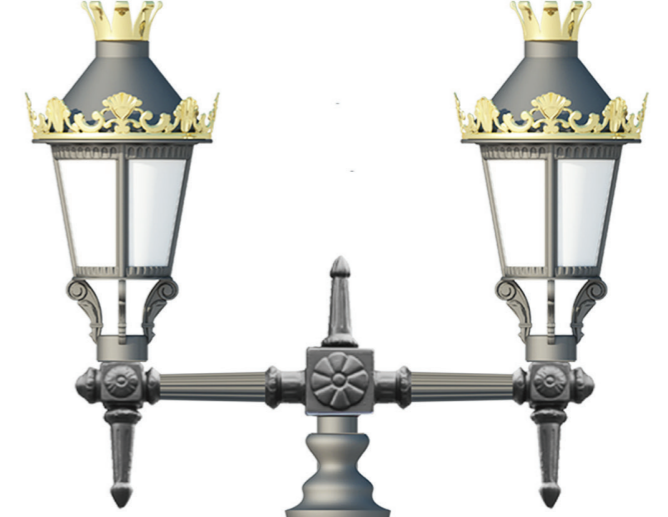

KLASİK AYDINLATMA DİREKLERİ
Classic Lighting Poles

Code: BS 9039

- Komple alüminyum enjeksiyon gövde.
- Çelik boru üzerine galvaniz.
- Dekoratif alüminyum enjeksiyon giydirme ve kollar
- Alüminyum enjeksiyon alt kaide.
- Elektrostatik toz boyalı.

- Body made of aluminum injection.
- Galvanized steel pipe.
- Decorative aluminum injection dressing and arms
- Die cast aluminum lower base.
- Electrostatic powder paint.

Led	Led	2x40W/2x60w
Lümen	Lumen	4.600/6.900 Lm
Renk Sıcaklığı	Colour Temperature	3000/6500K
Led Ömrü	Working Life	>50.000 Saat/Hrs
Giriş Valtajı	Input Voltage	220V-50 Hz
Işıklık	Diffuser	PMMA Globe
Renk	Colour	Tüm RAL Renkleri/All RAL colors
Koruma Sınıfı	Protection Class	IP66
Çalışma Sıcaklığı	Temperature of Working Condition	-40°C to +60°C
Güç Faktörü	Power Factor	>0.9

Code: BS 9039

Code: BS 9039-A

Code: BS 9039-S

Code: BS 9039-B