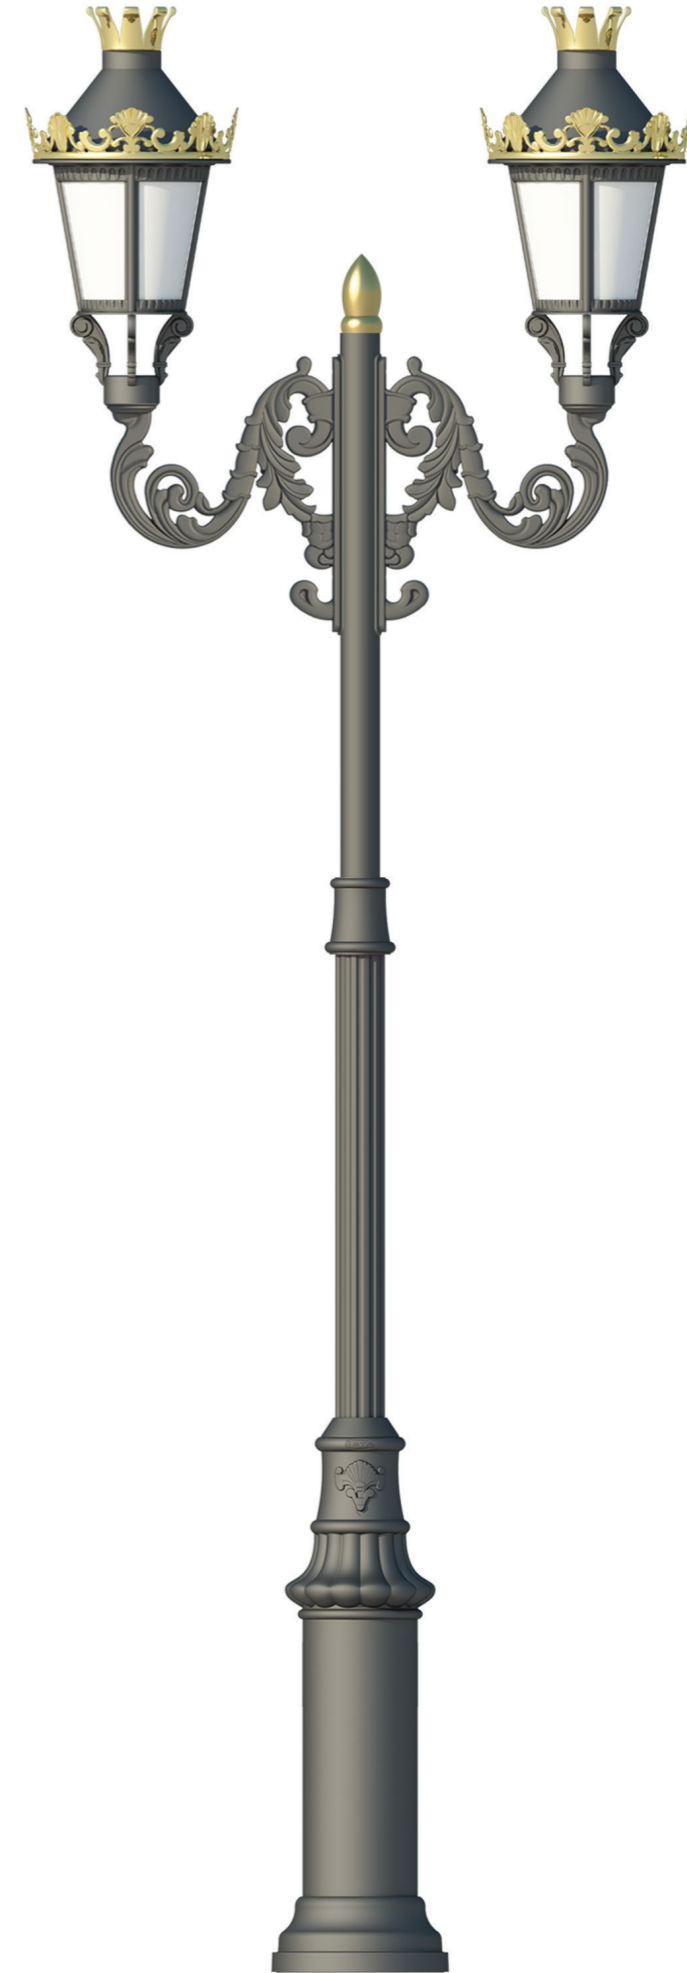

KLASİK AYDINLATMA DİREKLERİ
Classic Lighting Poles

Code:BS 9041

Code:BS 9041

- Komple alüminyum enjeksiyon gövde.
- Çelik boru üzerine galvaniz.
- Dekoratif alüminyum enjeksiyon giydirme ve kollar
- Alüminyum enjeksiyon alt kaide.
- Elektrostatik toz boyalı.

- Body made of aluminum injection.
- Galvanized steel pipe.
- Decorative aluminum injection dressing and arms
- Die cast aluminum lower base.
- Electrostatic powder paint.

Led	Led	2x40W/2x60W
Lümen	Lumen	4.600/6.900 Lm
Renk Sıcaklığı	Colour Temperature	3000/6500K
Led Ömrü	Working Life	>50.000 Saat/Hrs
Giriş Valtajı	Input Voltage	220V-50 Hz
Işıklık	Diffuser	Cam/Glass
Renk	Colour	Tüm RAL Renkleri/All RAL colors
Koruma Sınıfı	Protection Class	IP66
Çalışma Sıcaklığı	Temperature of Working Condition	-40°C to +60°C
Güç Faktörü	Power Factor	>0.9