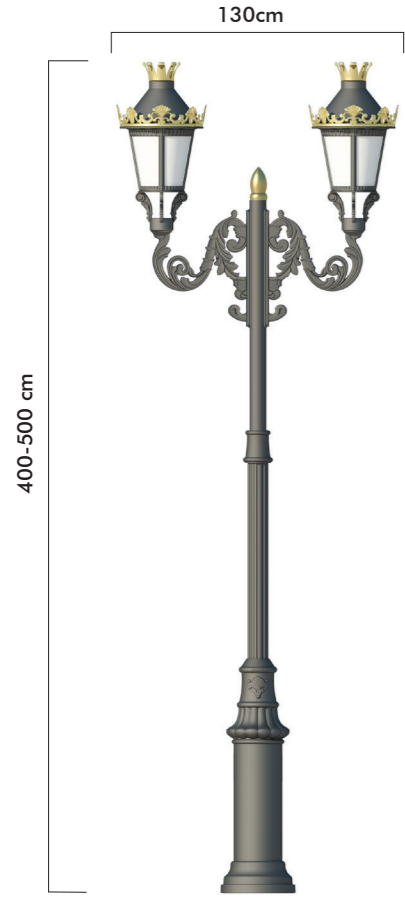

KLASİK AYDINLATMA DİREKLERİ
Classic Lighting Poles

Code:BS 9041

Code:BS 9041

- Komple alüminyum enjeksiyon gövde.
- Çelik boru üzerine galvaniz.
- Dekoratif alüminyum enjeksiyon giydirme ve kollar
- Alüminyum enjeksiyon alt kaide.
- Elektrostatik toz boyalı.

- Body made of aluminum injection.
- Galvanized steel pipe.
- Decorative aluminum injection dressing and arms
- Die cast aluminum lower base.
- Electrostatic powder paint.

Led	Led	2x40W/2x60W
Lümen	Lumen	4.600/6.900 Lm
Renk Sıcaklığı	Colour Temperature	3000/6500K
Led Ömrü	Working Life	>50.000 Saat/Hrs
Giriş Valtajı	Input Voltage	220V-50 Hz
Işıklık	Diffuser	Cam/Glass
Renk	Colour	Tüm RAL Renkleri/All RAL colors
Koruma Sınıfı	Protection Class	IP66
Çalışma Sıcaklığı	Temperature of Working Condition	-40°C to +60°C
Güç Faktörü	Power Factor	>0.9