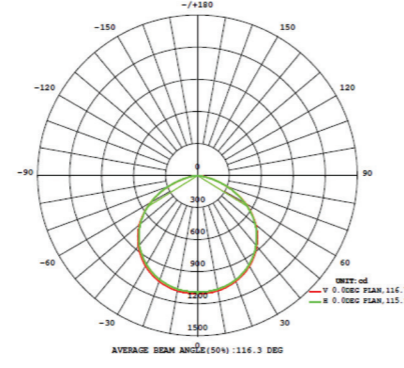

**KLASİK AYDINLATMA DİREKLERİ**  
Classic Lighting Poles

Code: BS 9055

Code: BS 9055

- Komple alüminyum enjeksiyon gövde.
- Çelik boru üzerine galvaniz.
- Dekoratif alüminyum enjeksiyon giydirme
- Alüminyum enjeksiyon alt kaide.
- Elektrostatik toz boyalı.

- Body made of aluminum injection.
- Galvanized steel pipe.
- Decorative aluminum injection dressing
- Die cast aluminum lower base.
- Electrostatic powder paint.

Led	Led	60W
Lümen	Lumen	6.900/7.200 Lm
Renk Sıcaklığı	Colour Temperature	3000/6500K
Led Ömrü	Working Life	>50.000 Saat/Hrs
Giriş Valtajı	Input Voltage	220V-50 Hz
Işıklık	Diffuser	PMMA Globe
Renk	Colour	Tüm RAL Renkleri/All RAL colors
Koruma Sınıfı	Protection Class	IP66
Çalışma Sıcaklığı	Temperature of Working Condition	-40°C to+60°C
Güç Faktörü	Power Factor	>0.9