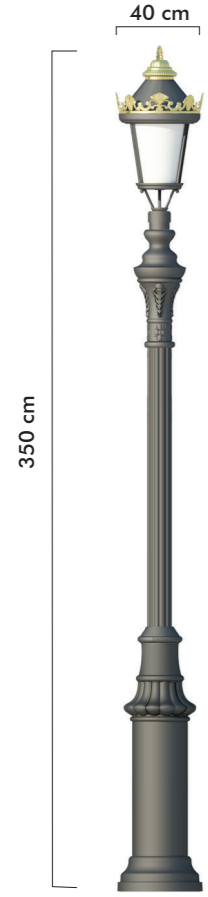

**KLASİK AYDINLATMA DİREKLERİ**  
Classic Lighting Poles

Code: BS 9055

Code: BS 9055

- Komple alüminyum enjeksiyon gövde.
- Çelik boru üzerine galvaniz.
- Dekoratif alüminyum enjeksiyon giydirme
- Alüminyum enjeksiyon alt kaide.
- Elektrostatik toz boyalı.

- Body made of aluminum injection.
- Galvanized steel pipe.
- Decorative aluminum injection dressing
- Die cast aluminum lower base.
- Electrostatic powder paint.

Led	Led	60W
Lümen	Lumen	6.900/7.200 Lm
Renk Sıcaklığı	Colour Temperature	3000/6500K
Led Ömrü	Working Life	>50.000 Saat/Hrs
Giriş Valtajı	Input Voltage	220V-50 Hz
Işıklık	Diffuser	PMMA Globe
Renk	Colour	Tüm RAL Renkleri/All RAL colors
Koruma Sınıfı	Protection Class	IP66
Çalışma Sıcaklığı	Temperature of Working Condition	-40°C to+60°C
Güç Faktörü	Power Factor	>0.9