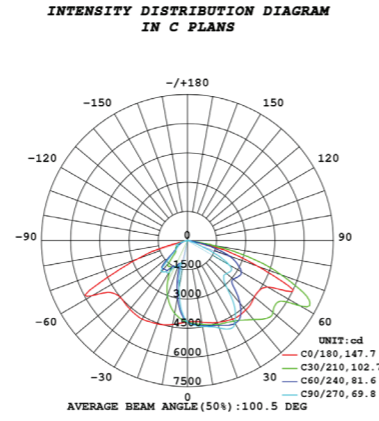

KLASİK YOL AYDINLATMA DİREKLERİ
Classic Road Lighting Poles

Code: BS 9065

Code: BS 9065