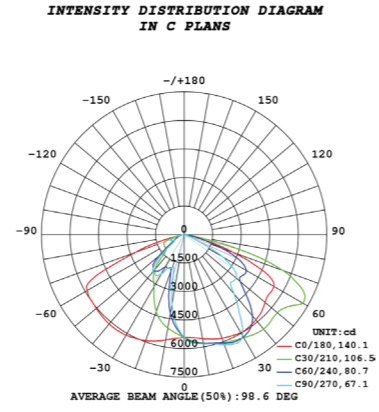

KLASİK YOL AYDINLATMA DİREKLERİ
Classic Road Lighting Poles

Code: BS 9065

Code: BS 9065