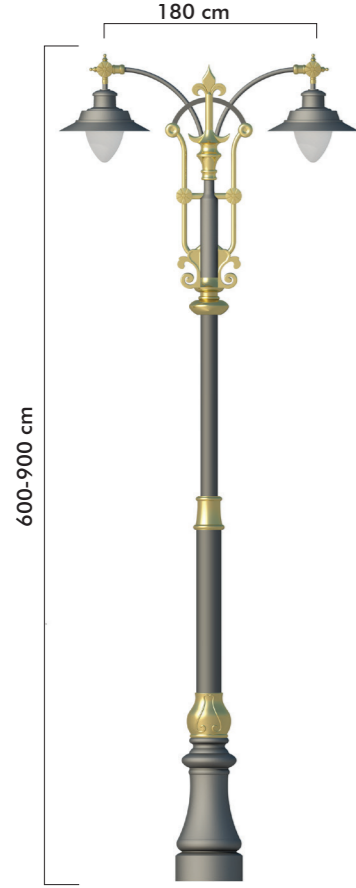

KLASİK YOL AYDINLATMA DİREKLERİ
Classic Road Lighting Poles

Code: BS 9065

Code: BS 9065

- Alüminyum enjeksiyon led armatür gövdesi.
- Çelik boru üzerine galvaniz.
- Dekoratif alüminyum giydirme.
- Alüminyum enjeksiyon alt kaide.
- Elektrostatik toz boyalı.

- Die cast aluminum led luminaire body.
- Galvanized steel pipe.
- Decorative aluminum pipe.
- Die cast aluminum lower base.
- Electrostatic powder paint.

Led	Led	2X120W / 2X150W
Lümen	Lumen	2X13.800 / 2X17.250 Lm
Renk Sıcaklığı	Colour Temperature	3000/6500K
Led Ömrü	Working Life	>50.000 Saat/Hrs
Giriş Valtajı	Input Voltage	220V-50 Hz
Işıklık	Diffuser	Cam/Glass
Renk	Colour	Tüm RAL Renkleri/All RAL colors
Koruma Sınıfı	Protection Class	IP66
Çalışma Sıcaklığı	Temperature of Working Condition	-40°C to +60°C
Güç Faktörü	Power Factor	>0.9