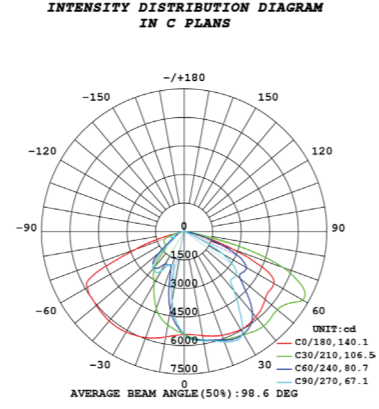

**KLASİK YOL AYDINLATMA DİREKLERİ**  
Classic Road Lighting Poles

Code: BS 9066

Code: BS 9066

- Alüminyum enjeksiyon led armatür gövdesi.
- Çelik boru üzerine galvaniz.
- Dekoratif alüminyum giydirme.
- Alüminyum enjeksiyon alt kaide.
- Elektrostatik toz boyalı.

- Die cast aluminum led luminaire body.
- Galvanized steel pipe.
- Decorative aluminum pipe.
- Die cast aluminum lower base.
- Electrostatic powder paint.

Led	Led	120W / 150W
Lümen	Lumen	13.800 / 17.250 Lm
Renk Sıcaklığı	Colour Temperature	3.000/6.500K
Led Ömrü	Working Life	>50.000 Saat/Hrs
Giriş Valtajı	Input Voltage	220V-50 Hz
Işıklık	Diffuser	Cam/Glass
Renk	Colour	Tüm RAL Renkleri/All RAL colors
Koruma Sınıfı	Protection Class	IP66
Çalışma Sıcaklığı	Temperature of Working Condition	-40°C to +60°C
Güç Faktörü	Power Factor	>0.9