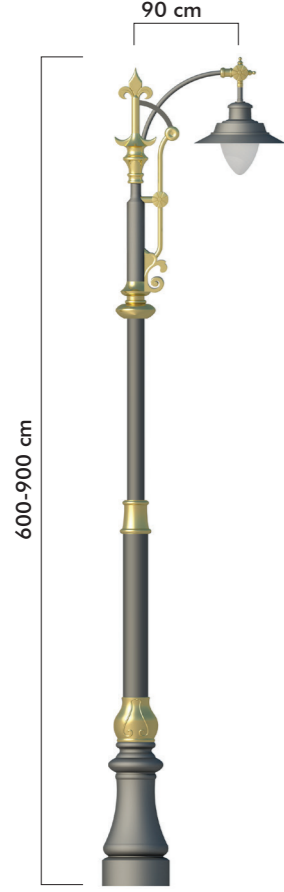

**KLASİK YOL AYDINLATMA DİREKLERİ**  
Classic Road Lighting Poles

Code: BS 9066

Code: BS 9066

- Alüminyum enjeksiyon led armatür gövdesi.
- Çelik boru üzerine galvaniz.
- Dekoratif alüminyum giydirme.
- Alüminyum enjeksiyon alt kaide.
- Elektrostatik toz boyalı.

- Die cast aluminum led luminaire body.
- Galvanized steel pipe.
- Decorative aluminum pipe.
- Die cast aluminum lower base.
- Electrostatic powder paint.

Led	Led	120W / 150W
Lümen	Lumen	13.800 / 17.250 Lm
Renk Sıcaklığı	Colour Temperature	3.000/6.500K
Led Ömrü	Working Life	>50.000 Saat/Hrs
Giriş Valtajı	Input Voltage	220V-50 Hz
Işıklık	Diffuser	Cam/Glass
Renk	Colour	Tüm RAL Renkleri/All RAL colors
Koruma Sınıfı	Protection Class	IP66
Çalışma Sıcaklığı	Temperature of Working Condition	-40°C to +60°C
Güç Faktörü	Power Factor	>0.9