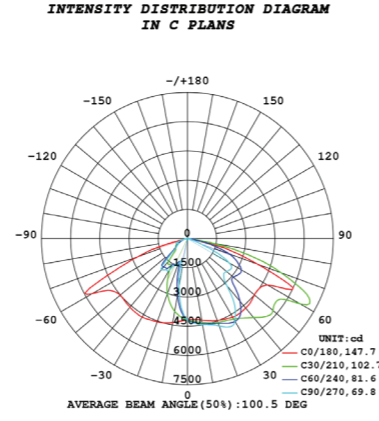

**KLASİK YOL AYDINLATMA DİREKLERİ**  
Classic Road Lighting Poles

Code: BS 9066

Code: BS 9066

- Alüminyum enjeksiyon led armatür gövdesi.
- Çelik boru üzerine galvaniz.
- Dekoratif alüminyum giydirme.
- Alüminyum enjeksiyon alt kaide.
- Elektrostatik toz boyalı.

- Die cast aluminum led luminaire body.
- Galvanized steel pipe.
- Decorative aluminum pipe.
- Die cast aluminum lower base.
- Electrostatic powder paint.

Led	Led	120W / 150W
Lümen	Lumen	13.800 / 17.250 Lm
Renk Sıcaklığı	Colour Temperature	3.000/6.500K
Led Ömrü	Working Life	>50.000 Saat/Hrs
Giriş Valtajı	Input Voltage	220V-50 Hz
Işıklık	Diffuser	Cam/Glass
Renk	Colour	Tüm RAL Renkleri/All RAL colors
Koruma Sınıfı	Protection Class	IP66
Çalışma Sıcaklığı	Temperature of Working Condition	-40°C to +60°C
Güç Faktörü	Power Factor	>0.9