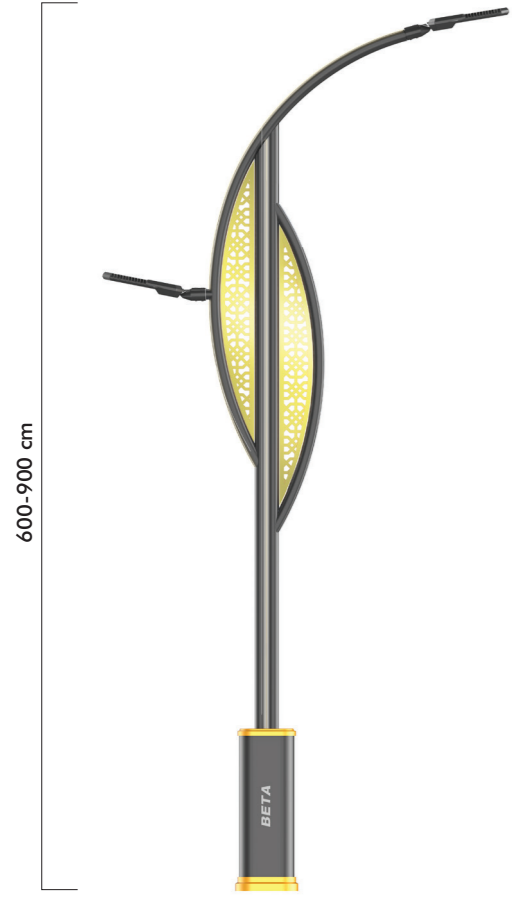

GÖVDESİ LEDLİ DEKORATİF YOL-CADDE DİREKLERİ
Decorative Road-Street Poles With Led Body

Code: BS 9117

- Komple alüminyum enjeksiyon gövde.
- Çelik boru üzerine galvaniz.
- Dekoratif alüminyum enjeksiyon giydirme ve kollar.
- Alüminyum enjeksiyon alt kaide.
- Elektrostatik toz boyalı.

- Body made of aluminum injection.
- Galvanized steel pipe.
- Decorative aluminum injection dressing and arms
- Die cast aluminum lower base.
- Electrostatic powder paint.

Led	Led	60W/110W
Lümen	Lumen	6.900/12.650 Lm
Renk Sıcaklığı	Colour Temperature	3000/6500K
Led Ömrü	Working Life	>50.000 Saat/Hrs
Giriş Valtajı	Input Voltage	220V-50 Hz
Işıklık	Diffuser	Cam/Glass
Renk	Colour	Tüm RAL Renkleri/All RAL colors
Koruma Sınıfı	Protection Class	IP66
Çalışma Sıcaklığı	Temperature of Working Condition	-40°C to +60°C
Güç Faktörü	Power Factor	>0.9