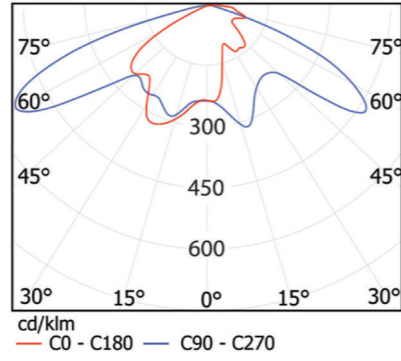

GÖVDESİ LEDLİ DEKORATİF YOL-CADDE DİREKLERİ
Decorative Road-Street Poles With Led Body

Code: BS 9117

- Komple alüminyum enjeksiyon gövde.
- Çelik boru üzerine galvaniz.
- Dekoratif alüminyum enjeksiyon giydirme ve kollar.
- Alüminyum enjeksiyon alt kaide.
- Elektrostatik toz boyalı.

- Body made of aluminum injection.
- Galvanized steel pipe.
- Decorative aluminum injection dressing and arms
- Die cast aluminum lower base.
- Electrostatic powder paint.

Led	Led	60W/110W
Lümen	Lumen	6.900/12.650 Lm
Renk Sıcaklığı	Colour Temperature	3000/6500K
Led Ömrü	Working Life	>50.000 Saat/Hrs
Giriş Valtajı	Input Voltage	220V-50 Hz
Işıklık	Diffuser	Cam/Glass
Renk	Colour	Tüm RAL Renkleri/All RAL colors
Koruma Sınıfı	Protection Class	IP66
Çalışma Sıcaklığı	Temperature of Working Condition	-40°C to +60°C
Güç Faktörü	Power Factor	>0.9