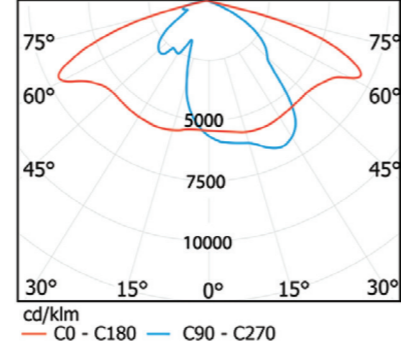

GÖVDESİ LEDLİ DEKORATİF YOL-CADDE DİREKLERİ
Decorative Road-Street Poles With Led Body

Code: BS 9117

- Komple alüminyum enjeksiyon gövde.
- Çelik boru üzerine galvaniz.
- Dekoratif alüminyum enjeksiyon giydirme ve kollar.
- Alüminyum enjeksiyon alt kaide.
- Elektrostatik toz boyalı.

- Body made of aluminum injection.
- Galvanized steel pipe.
- Decorative aluminum injection dressing and arms
- Die cast aluminum lower base.
- Electrostatic powder paint.

Led	Led	60W/110W
Lümen	Lumen	6.900/12.650 Lm
Renk Sıcaklığı	Colour Temperature	3000/6500K
Led Ömrü	Working Life	>50.000 Saat/Hrs
Giriş Valtajı	Input Voltage	220V-50 Hz
Işıklık	Diffuser	Cam/Glass
Renk	Colour	Tüm RAL Renkleri/All RAL colors
Koruma Sınıfı	Protection Class	IP66
Çalışma Sıcaklığı	Temperature of Working Condition	-40°C to +60°C
Güç Faktörü	Power Factor	>0.9