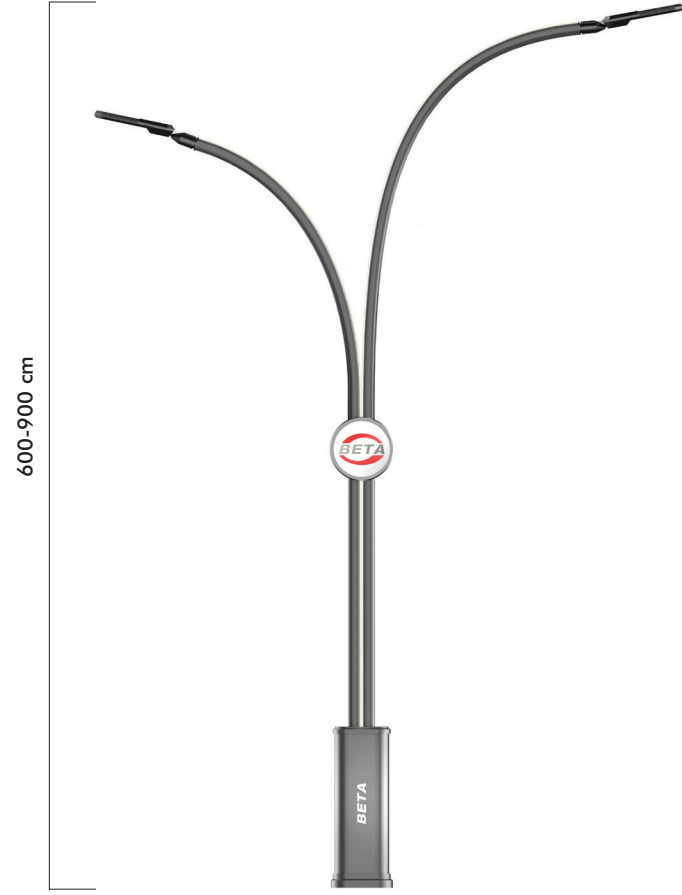

GÖVDESİ LEDLİ DEKORATİF YOL-CADDE DİREKLERİ
Decorative Road-Street Poles With Led Body

Code: BS 9119

- Komple alüminyum enjeksiyon gövde.
- Çelik boru üzerine galvaniz.
- Dekoratif alüminyum enjeksiyon giydirme ve kollar.
- Alüminyum enjeksiyon alt kaide.
- Elektrostatik toz boyalı.

- Body made of aluminum injection.
- Galvanized steel pipe.
- Decorative aluminum injection dressing and arms
- Die cast aluminum lower base.
- Electrostatic powder paint.

Led	Led	60W/110W
Lümen	Lumen	6.900/12.650 Lm
Renk Sıcaklığı	Colour Temperature	3000/6500K
Led Ömrü	Working Life	>50.000 Saat/Hrs
Giriş Valtajı	Input Voltage	220V-50 Hz
Işıklık	Diffuser	Cam/Glass
Renk	Colour	Tüm RAL Renkleri/All RAL colors
Koruma Sınıfı	Protection Class	IP66
Çalışma Sıcaklığı	Temperature of Working Condition	-40°C to +60°C
Güç Faktörü	Power Factor	>0.9