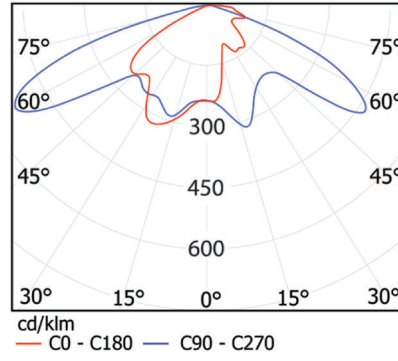

GÖVDESİ LEDLİ DEKORATİF YOL-CADDE DİREKLERİ
Decorative Road-Street Poles With Led Body

Code: BS 9119

- Komple alüminyum enjeksiyon gövde.
- Çelik boru üzerine galvaniz.
- Dekoratif alüminyum enjeksiyon giydirme ve kollar.
- Alüminyum enjeksiyon alt kaide.
- Elektrostatik toz boyalı.

- Body made of aluminum injection.
- Galvanized steel pipe.
- Decorative aluminum injection dressing and arms
- Die cast aluminum lower base.
- Electrostatic powder paint.

Led	Led	60W/110W
Lümen	Lumen	6.900/12.650 Lm
Renk Sıcaklığı	Colour Temperature	3000/6500K
Led Ömrü	Working Life	>50.000 Saat/Hrs
Giriş Valtajı	Input Voltage	220V-50 Hz
Işıklık	Diffuser	Cam/Glass
Renk	Colour	Tüm RAL Renkleri/All RAL colors
Koruma Sınıfı	Protection Class	IP66
Çalışma Sıcaklığı	Temperature of Working Condition	-40°C to +60°C
Güç Faktörü	Power Factor	>0.9