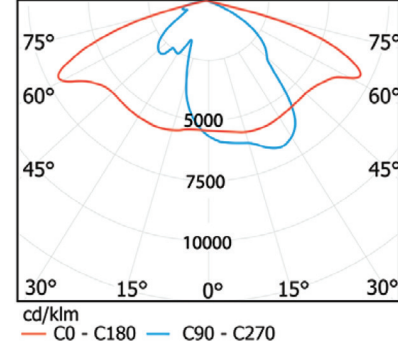

GÖVDESİ LEDLİ DEKORATİF YOL-CADDE DİREKLERİ
Decorative Road-Street Poles With Led Body

Code: BS 9119

- Komple alüminyum enjeksiyon gövde.
- Çelik boru üzerine galvaniz.
- Dekoratif alüminyum enjeksiyon giydirme ve kollar.
- Alüminyum enjeksiyon alt kaide.
- Elektrostatik toz boyalı.

- Body made of aluminum injection.
- Galvanized steel pipe.
- Decorative aluminum injection dressing and arms
- Die cast aluminum lower base.
- Electrostatic powder paint.

Led	Led	60W/110W
Lümen	Lumen	6.900/12.650 Lm
Renk Sıcaklığı	Colour Temperature	3000/6500K
Led Ömrü	Working Life	>50.000 Saat/Hrs
Giriş Valtajı	Input Voltage	220V-50 Hz
Işıklık	Diffuser	Cam/Glass
Renk	Colour	Tüm RAL Renkleri/All RAL colors
Koruma Sınıfı	Protection Class	IP66
Çalışma Sıcaklığı	Temperature of Working Condition	-40°C to +60°C
Güç Faktörü	Power Factor	>0.9