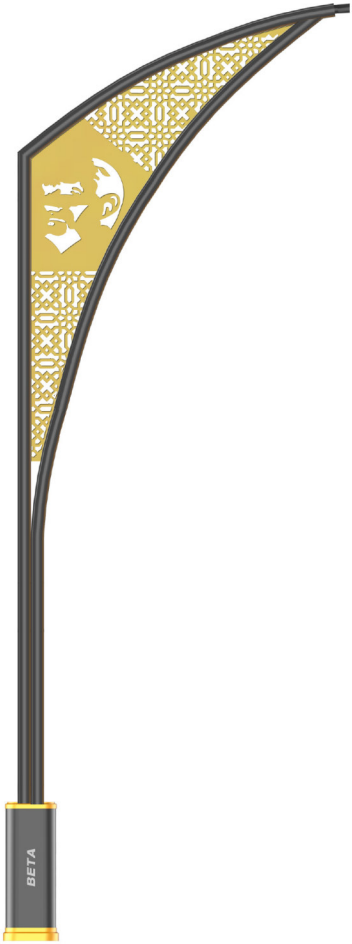

GÖVDESİ LEDLİ DEKORATİF YOL-CADDE DİREKLERİ
Decorative Road-Street Poles With Led Body

Code: BS 9127

Code: BS 9127

- Komple alüminyum enjeksiyon gövde.
- Çelik boru üzerine galvaniz.
- Dekoratif alüminyum enjeksiyon giydirme ve kollar.
- Alüminyum enjeksiyon alt kaide.
- Elektrostatik toz boyalı.

- Body made of aluminum injection.
- Galvanized steel pipe.
- Decorative aluminum injection dressing and arms
- Die cast aluminum lower base.
- Electrostatic powder paint.