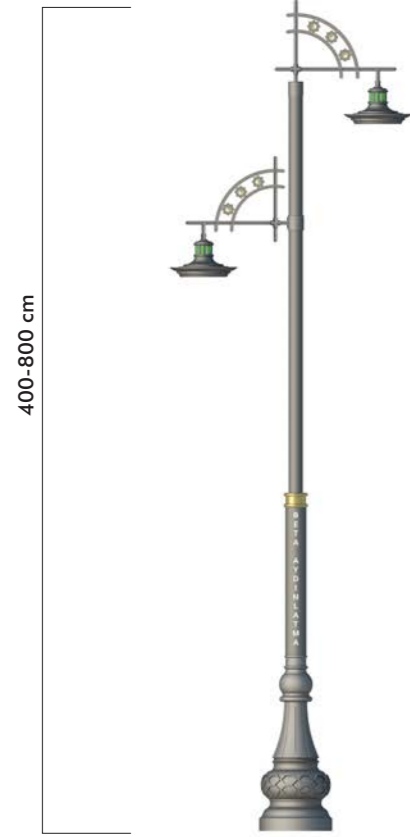

KLASİK YOL AYDINLATMA DİREKLERİ
Classic Road Lighting Poles

Code: BS 9156 Royal

Code: BS 9156 Royal

- Alüminyum enjeksiyon led armatür gövdesi.
- Çelik boru üzerine galvaniz.
- Dekoratif alüminyum giydirme.
- Alüminyum enjeksiyon alt kaide.
- Elektrostatik toz boyalı.

- Die cast aluminum led luminaire body.
- Galvanized steel pipe.
- Decorative aluminum pipe.
- Die cast aluminum lower base.
- Electrostatic powder paint.

Led	Led	60W/150W
Lümen	Lumen	6.900/17.250 Lm
Renk Sıcaklığı	Colour Temperature	3000/6500K
Led Ömrü	Working Life	>50.000 Saat/Hrs
Giriş Valtajı	Input Voltage	220V-50 Hz
Işıklık	Diffuser	Cam/Glass
Renk	Colour	Tüm RAL Renkleri/All RAL colors
Koruma Sınıfı	Protection Class	IP66
Çalışma Sıcaklığı	Temperature of Working Condition	-40°C to +60°C
Güç Faktörü	Power Factor	>0.9