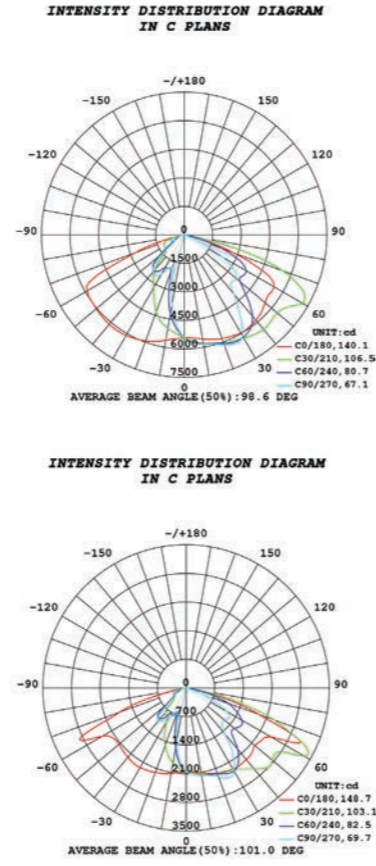

KLASİK YOL AYDINLATMA DİREKLERİ
Classic Road Lighting Poles

Code: BS 9156 Royal

Code: BS 9156 Royal

- Alüminyum enjeksiyon led armatür gövdesi.
- Çelik boru üzerine galvaniz.
- Dekoratif alüminyum giydirme.
- Alüminyum enjeksiyon alt kaide.
- Elektrostatik toz boyalı.

- Die cast aluminum led luminaire body.
- Galvanized steel pipe.
- Decorative aluminum pipe.
- Die cast aluminum lower base.
- Electrostatic powder paint.

Led	Led	60W/150W
Lümen	Lumen	6.900/17.250 Lm
Renk Sıcaklığı	Colour Temperature	3000/6500K
Led Ömrü	Working Life	>50.000 Saat/Hrs
Giriş Valtajı	Input Voltage	220V-50 Hz
Işıklık	Diffuser	Cam/Glass
Renk	Colour	Tüm RAL Renkleri/All RAL colors
Koruma Sınıfı	Protection Class	IP66
Çalışma Sıcaklığı	Temperature of Working Condition	-40°C to +60°C
Güç Faktörü	Power Factor	>0.9