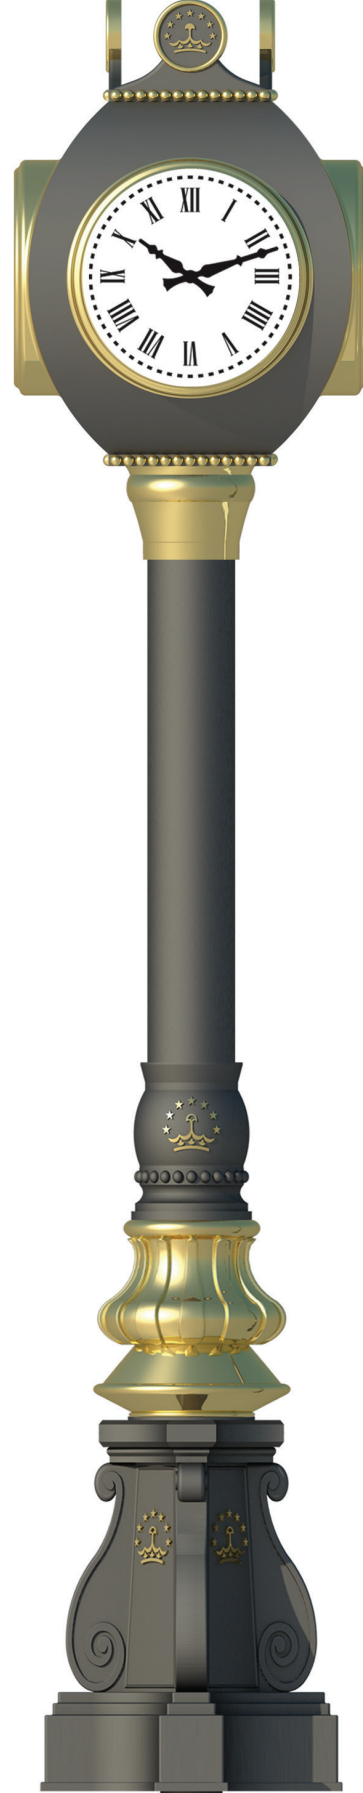

Code: CL 01

- Çelik boru üzerine galvaniz.
- Dekoratif alüminyum giydirmе.
- Alüminyum enjeksiyon alt kaide.
- Elektrostatik toz boyalı.

- Galvanized steel pipe.
- Decorative aluminum pipe.
- Die cast aluminum lower base.
- Electrostatic powder paint.